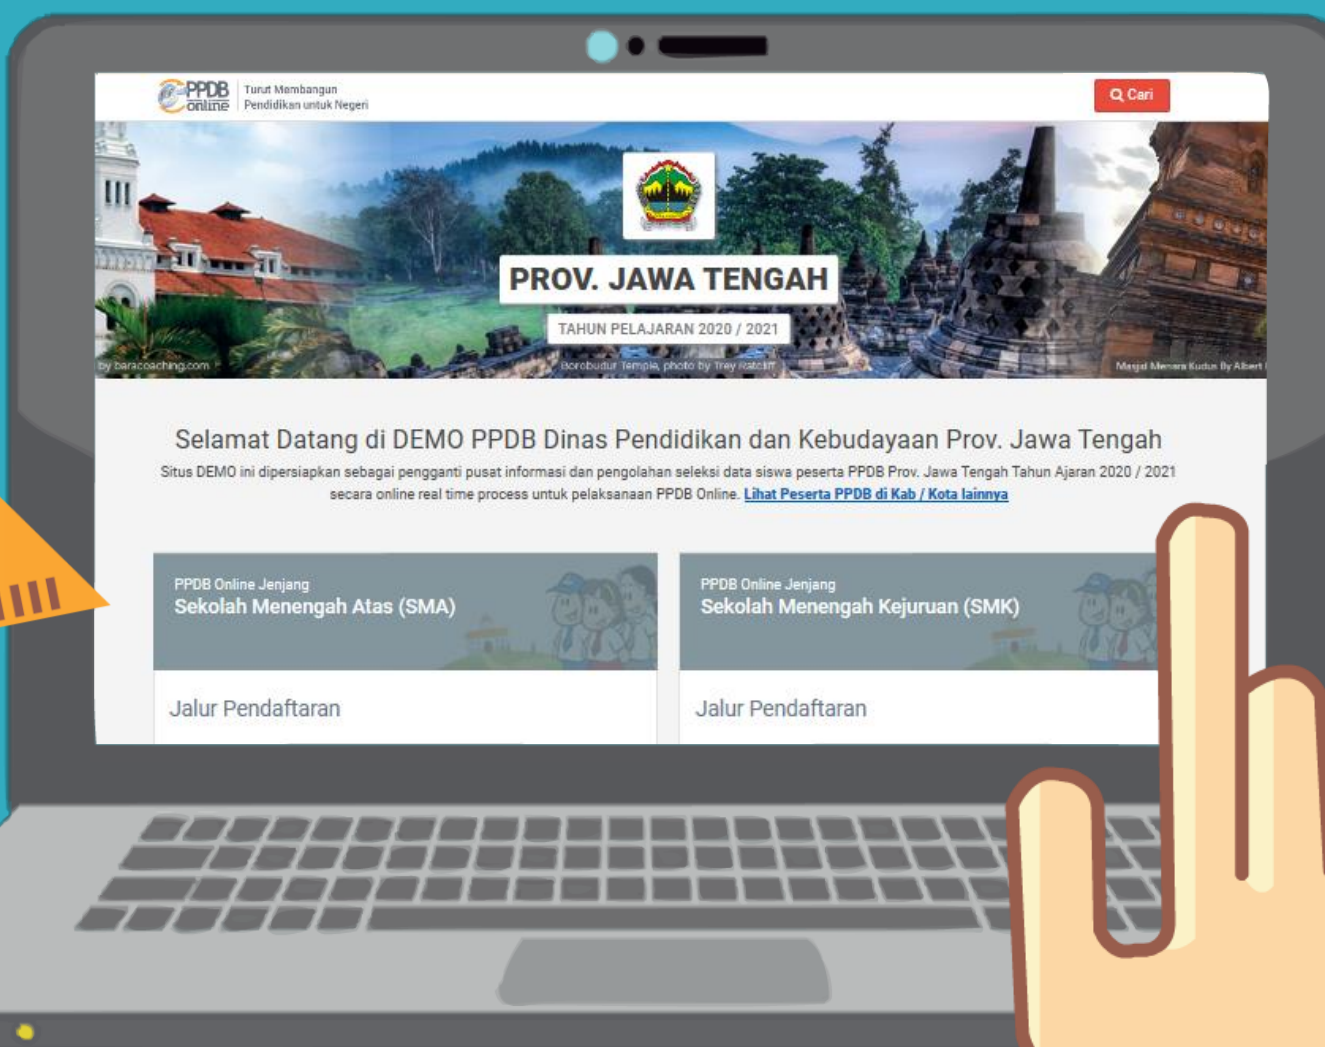

PPDB SMA/SMK Negeri di Jawa Tengah Ayo Daftar dari Rumah !!

(Mulai 17 Juni 2020 (08.00 WIB) s.d 25 Juni)

www.pdkjateng.go.id

@pdkjateng

@pdkjateng

Design by :
@nanandicha

Alur Pendaftaran

Alur Mengubah Pilihan Sekolah/Kompetensi

1

Login
(Masukan NISN/ No.Peserta)

2

Ubah Pilihan
(Sekolah/ Kompetensi)

3

Cetak Pendaftaran

4

Memantau Hasil Seleksi
(memasukan No.Pdft/No.Peserta)